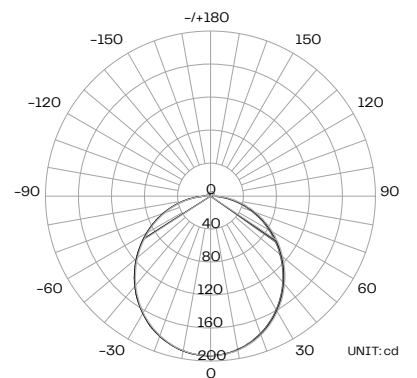

## Specifications

General		
Power Consumption (W/m)	14	
Input Voltage (V DC)	24	
LEDs (/m)	70	
LED Pitch (mm)	14,29	
LEDs (/segment)	7	
Pixels (/m)	10	
Channels (/m)	30	
Beam Angle (°)	1616, 2219	120
	1717	210
	3027	270
LED Type	Discrete	
Color Range	White	
CRI	≥80, ≥90	
Control <sup>1</sup>	DMX / SPI	

Full White (lm/m)
3027 2200K SPI
3027 2700K SPI
3027 3000K SPI
3027 3500K SPI
3027 4000K SPI
3027 4500K SPI
3027 5000K SPI
3027 6500K SPI
3027 2200K DMX
3027 2700K DMX
3027 3000K DMX
3027 3500K DMX
3027 4000K DMX
3027 4500K DMX
3027 5000K DMX
3027 6500K DMX
2219 2200K SPI
2219 2700K SPI
2219 3000K SPI
2219 3500K SPI
2219 4000K SPI
2219 4500K SPI
2219 5000K SPI
2219 6500K SPI
2219 2200K DMX
2219 2700K DMX
2219 3000K DMX
2219 3500K DMX
2219 4000K DMX
2219 4500K DMX
2219 5000K DMX
2219 6500K DMX

## Photometric Distribution

1616 - 113.5° Average Beam Angle

1717 - 158.9° Average Beam Angle

2219 - 112.7° Average Beam Angle