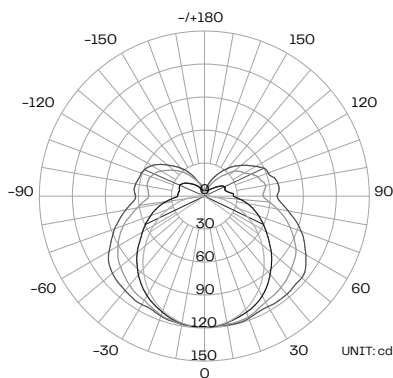

## Specifications

General		
Power Consumption (W/m)	14	
Input Voltage (V DC)	24	
LEDs (/m)	70	
LED Pitch (mm)	14,29	
LEDs (/segment)	7	
Pixels (/m)	10	
Channels (/m)	30	
Beam Angle (°)	1616, 2219	120
	1717	210
	3027	270
LED Type	Discrete	
Color Range	White	
CRI	≥80, ≥90	
Control <sup>1</sup>	DMX / SPI	

## DiGi Neonflex Top Bend

Full White (lm/m)
1616 2200K SPI
1616 2700K SPI
1616 3000K SPI
1616 3500K SPI
1616 4000K SPI
1616 4500K SPI
1616 5000K SPI
1616 6500K SPI
1616 2200K DMX
1616 2700K DMX
1616 3000K DMX
1616 3500K DMX
1616 4000K DMX
1616 4500K DMX
1616 5000K DMX
1616 6500K DMX
1717 2200K SPI
1717 2700K SPI
1717 3000K SPI
1717 3500K SPI
1717 4000K SPI
1717 4500K SPI
1717 5000K SPI
1717 6500K SPI
1717 2200K DMX
1717 2700K DMX
1717 3000K DMX
1717 3500K DMX
1717 4000K DMX
1717 4500K DMX
1717 5000K DMX
1717 6500K DMX

## Photometric Distribution

1616 - 113.5° Average Beam Angle

1717 - 158.9° Average Beam Angle

2219 - 112.7° Average Beam Angle