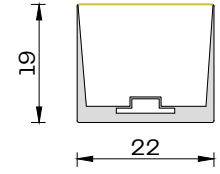

Physical

Housing Material	Silicon	
Cover Material	Silicon	
Connector Material	Nylon (PA66)	
Housing Color	White	
Cable Color	Black	
Connector Type	Bare Wire/M12	
Weight (kg/m)	1616	0,45
	1717	0,45
	3027	0,60
	2219	0,60
Dimensions WxH (mm)	1616	16,5 x 16,5
	1717	16,5 x 16,5
	3027	30 x 28
	2219	22 x 19

Photometric Distribution

1616 - 113.0° Average Beam Angle

1717 - 164.6° Average Beam Angle

Dimensions

1616

1717

3027

2219