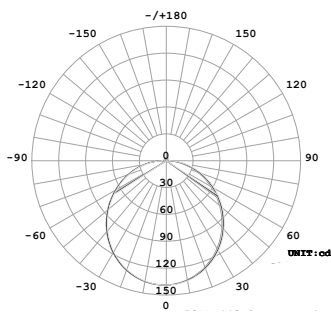

Specifications

General

Power Consumption (W/m)	17	
Input Voltage (V DC)	24	
LEDs (/m)	72	
LED Pitch (mm)	13,89	
Color Range	RGBW	
Beam Angle (°)	1616/2219	120
	1717	210
	3027	270
LEDs (/segment)	6	
CRI	$\geq 80, \geq 90$	
Control	PWM	

Options

Color/CCT

- RGBW2700K
- RGBW3000K
- RGBW4000K
- RGBW5000K

Lighting Specifications

Neonflex Top Bend

	Full RGBW (lm/m)	Red (lm/m)	Green (lm/m)	Blue (lm/m)	White (lm/m)
1616 RGBW2700K	428	46	173	34	196
1616 RGBW3000K	401	43	156	29	185
1616 RGBW4000K	391	43	156	29	183
1616 RGBW5000K	435	52	167	32	206
1717 RGBW2700K	632	68	258	49	288
1717 RGBW3000K	636	71	254	48	295
1717 RGBW4000K	607	65	244	46	284
1717 RGBW5000K					
3027 RGBW2700K					
3027 RGBW3000K					
3027 RGBW4000K					
3027 RGBW5000K					
2219 RGBW2700K					
2219 RGBW3000K					
2219 RGBW4000K					
2219 RGBW5000K					

Photometric Distribution

1616 - 113.0° Average Beam Angle

1717 - 164.6° Average Beam Angle

Dimensions

1616

1717

3027

2219