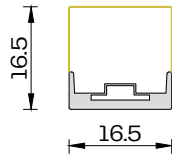

Physical

Housing Material	Silicon	
Cover Material	Silicon	
Connector Material	Nylon (PA66)	
Housing Color	White	
Cable Color	Black	
Connector Type	Bare Wire/M12	
Weight (kg/m)	1616	0,45
	1717	0,45
	3027	0,60
	2219	0,60
Dimensions WxH (mm)	1616	16,5 x 16,5
	1717	16,5 x 16,5
	3027	30 x 28
	2219	22 x 19

Photometric Distribution

1616 - 113.0° Average Beam Angle

1717 - 164.6° Average Beam Angle

Dimensions

1616

1717

3027

2219