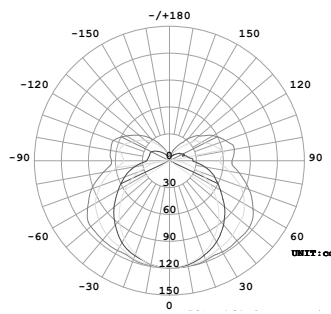

Specifications

General

Power Consumption (W/m)	17	
Input Voltage (V DC)	24	
LEDs (/m)	72	
LED Pitch (mm)	13,89	
Color Range	RGBW	
Beam Angle (°)	1616/2219	120
	1717	210
	3027	270
LEDs (/segment)	6	
CRI	$\geq 80, \geq 90$	
Control	PWM	

Physical

Housing Material	Silicon	
Cover Material	Silicon	
Connector Material	Nylon (PA66)	
Housing Color	White	
Cable Color	Black	
Connector Type	Bare Wire/M12	
Weight (kg/m)	1616	0,45
	1717	0,45
	3027	0,60
	2219	0,60
Dimensions WxH (mm)	1616	16,5 x 16,5
	1717	16,5 x 16,5
	3027	30 x 28
	2219	22 x 19

Options

Color/CCT

- RGBW2700K
- RGBW3000K
- RGBW4000K
- RGBW5000K

Lighting Specifications

Neonflex Top Bend

	Full RGBW (lm/m)	Red (lm/m)	Green (lm/m)	Blue (lm/m)	White (lm/m)
1616 RGBW2700K	428	46	173	34	196
1616 RGBW3000K	401	43	156	29	185
1616 RGBW4000K	391	43	156	29	183
1616 RGBW5000K	435	52	167	32	206
1717 RGBW2700K	632	68	258	49	288
1717 RGBW3000K	636	71	254	48	295
1717 RGBW4000K	607	65	244	46	284
1717 RGBW5000K					
3027 RGBW2700K					
3027 RGBW3000K					
3027 RGBW4000K					
3027 RGBW5000K					
2219 RGBW2700K					
2219 RGBW3000K					
2219 RGBW4000K					
2219 RGBW5000K					

Photometric Distribution

1616 - 113.0° Average Beam Angle

1717 - 164.6° Average Beam Angle

Dimensions

1616

1717

3027

2219