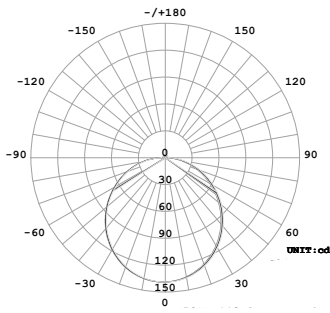

Specifications

General		
Power Consumption (W/m)	20	
Input Voltage (V DC)	48	
LEDs (/m)	84	
LED Pitch (mm)	11,90	
Color Range	RGBW	
Beam Angle (°)	1616/2219	120
	1717	210
	3027	270
LEDs (/segment)	14	
CRI	$\geq 80, \geq 90$	
Control	PWM	

Physical		
Housing Material	Silicon	
Cover Material	Silicon	
Connector Material	Nylon (PA66)	
Housing Color	White	
Cable Color	Black	
Connector Type	Bare Wire/M12	
Weight (kg/m)	1616	0,45
	1717	0,45
	3027	0,60
	2219	0,60
Dimensions WxH (mm)	1616	16,5 x 16,5
	1717	16,5 x 16,5
	3027	30 x 28
	2219	22 x 19

Options

Color/CCT
<input type="checkbox"/> RGBW2700K
<input type="checkbox"/> RGBW3000K
<input type="checkbox"/> RGBW4000K
<input type="checkbox"/> RGBW5000K

Lighting Specifications

Neonflex Top Bend

	Full RGBW (lm/m)	Red (lm/m)	Green (lm/m)	Blue (lm/m)	White (lm/m)
1616 48V RGBW2700K					
1616 48V RGBW3000K					
1616 48V RGBW4000K					
1616 48V RGBW5000K					
1717 48V RGBW2700K					
1717 48V RGBW3000K					
1717 48V RGBW4000K					
1717 48V RGBW5000K					
3027 48V RGBW2700K					
3027 48V RGBW3000K					
3027 48V RGBW4000K					
3027 48V RGBW5000K					
2219 48V RGBW2700K					
2219 48V RGBW3000K					
2219 48V RGBW4000K					
2219 48V RGBW5000K					

Photometric Distribution

1616 - 113.0° Average Beam Angle

1717 - 164.6° Average Beam Angle

Dimensions

1616

1717

3027

2219