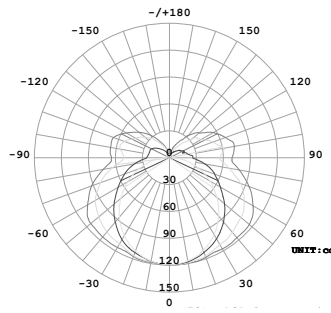

Specifications

General		
Power Consumption (W/m)	20	
Input Voltage (V DC)	48	
LEDs (/m)	84	
LED Pitch (mm)	11,90	
Color Range	RGBW	
Beam Angle (°)	1616/2219	120
	1717	210
	3027	270
LEDs (/segment)	14	
CRI	$\geq 80, \geq 90$	
Control	PWM	

Physical		
Housing Material	Silicon	
Cover Material	Silicon	
Connector Material	Nylon (PA66)	
Housing Color	White	
Cable Color	Black	
Connector Type	Bare Wire/M12	
Weight (kg/m)	1616	0,45
	1717	0,45
	3027	0,60
	2219	0,60
Dimensions WxH (mm)	1616	16,5 x 16,5
	1717	16,5 x 16,5
	3027	30 x 28
	2219	22 x 19

Options

Color/CCT
<input type="checkbox"/> RGBW2700K
<input type="checkbox"/> RGBW3000K
<input type="checkbox"/> RGBW4000K
<input type="checkbox"/> RGBW5000K

Lighting Specifications

Neonflex Top Bend

	Full RGBW (lm/m)	Red (lm/m)	Green (lm/m)	Blue (lm/m)	White (lm/m)
1616 48V RGBW2700K					
1616 48V RGBW3000K					
1616 48V RGBW4000K					
1616 48V RGBW5000K					
1717 48V RGBW2700K					
1717 48V RGBW3000K					
1717 48V RGBW4000K					
1717 48V RGBW5000K					
3027 48V RGBW2700K					
3027 48V RGBW3000K					
3027 48V RGBW4000K					
3027 48V RGBW5000K					
2219 48V RGBW2700K					
2219 48V RGBW3000K					
2219 48V RGBW4000K					
2219 48V RGBW5000K					

Photometric Distribution

1616 - 113.0° Average Beam Angle

1717 - 164.6° Average Beam Angle

Dimensions

1616

1717

3027

2219