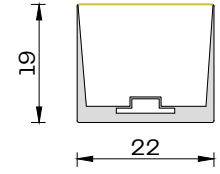

Physical		
Housing Material	Silicon	
Cover Material	Silicon	
Connector Material	Nylon (PA66)	
Housing Color	White	
Cable Color	Black	
Connector Type	Bare Wire/M12	
Weight (kg/m)	1616	0,45
	1717	0,45
	3027	0,60
	2219	0,60
Dimensions WxH (mm)	1616	16,5 x 16,5
	1717	16,5 x 16,5
	3027	30 x 28
	2219	22 x 19

Photometric Distribution

1616 - 113.0° Average Beam Angle

1717 - 164.6° Average Beam Angle

Dimensions

1616

1717

3027

2219